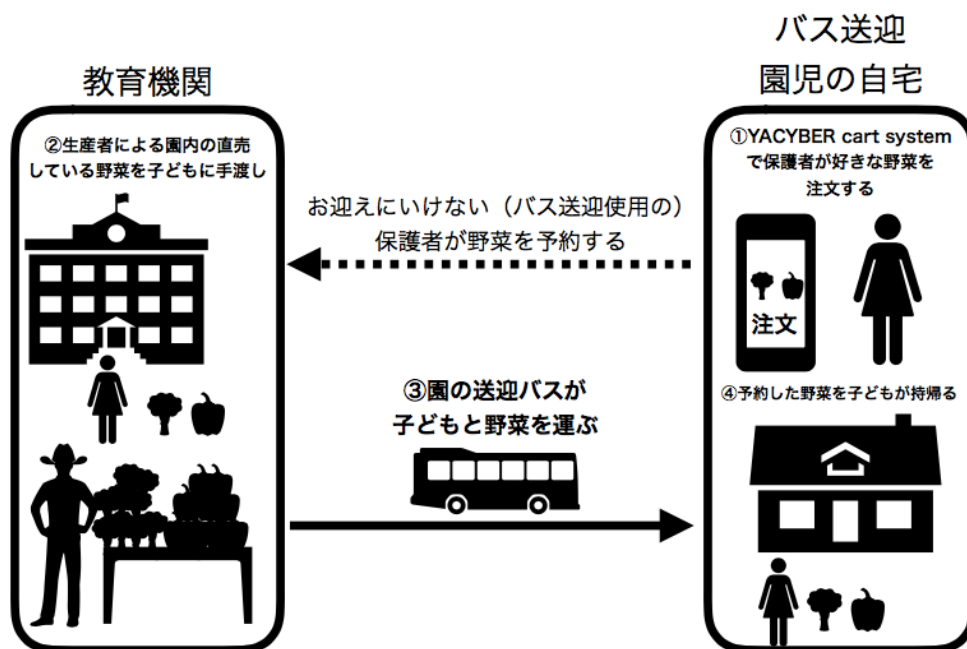

26日夜23時10分～放映のテレビ東京WBS（ワールドビジネスサテライト）に、本プロジェクトが取材されました。放映が遅い時間にも関わらず、多数のお問い合わせと共に非常に多数の賞賛を頂いております。

これからもYACYBERでは、多忙な「子育て世帯のお母さん」の力になれるよう尽力してまいりますので今後ともYACYBERをお引き立てくださいますようお願い申し上げます。

《導入の背景》

YACYBERでは2017年11月より、「食育」「地方創生」「近隣生産者との繋がり」の3つをテーマに、子どもたちが“作付け～収穫”体験した畑の農作物をはじめ、近隣生産者が生産する作物などを、園内の空きスペースで臨時直売所を開設し、保護者さま向けにYACYBER登録生産者による直売をしておりますが、送迎バス利用の保護者さまにはご購入いただく事ができませんでした。

そこで、送迎バス利用の保護者さまにも、園で開催の直売データをYACYBER store systemにて共有、園送迎バスで配送することによりご購入いただけるようになります。

年々増加している共働き世帯の数が厚生労働省発表のデータでは平成元年で約800万世帯だったものが、平成31年現在では1200万世帯以上となり、「子育て世帯のお母さん」の負荷が増大しています。

引用元 “厚生労働省「配偶者手当の取り巻く環境について」”

《プロジェクト概要》

平成31年4月26日より本プロジェクトをスタートいたしました。

本プロジェクト開始後、保護者さまが「YACYBER store system」を利用し購入した農産物を、幼稚園の送迎バスで園児と共に配送することが可能となります。普段の生活はそのまま、直売所の新鮮な農産物を気軽に購入することが可能になります。このプロジェクトにより、直売所の新鮮でおいしい農産物が子どもや保護者さまたちにとってより身近なものとなります。

②ご利用者様メニューの新規登録を選択してください。

③電話番号とパスワードを設定してください。

④SMSで送られてくる6桁の番号を入力してください。

⑤登録完了

- ⑥欲しい商品を選んでください。
- ⑦画面下部のエコバックからカート画面を表示し購入する個数を設定登録。
- ⑧決済完了
- ⑨子どもが自宅に購入商品を持って帰ってきます。

《幼保連携型 認定こども園宮前つばさ幼稚園について》

幼保連携型の認定こども園です。2015年4月から施行された子ども・子育て新システムによって、すべての子どもへの良質な成育環境を保障し、子ども・子育て家庭を社会全体で支援するために新しく幼保連携型認定こども園に変わりました。幼保一体化の認定こども園だからその質の高い教育と保育を一体的に提供する事が可能です。国の定める『幼保連携型認定こども園教育・保育要領』に沿った教育・保育を一体的に行います。教育の理念を踏まえ、「生きる力」を育成するため思考力・判断力・表現力等の育成のバランスを重視し、道徳教育や体育などの充実により、豊かな心や健やかな体を育みます。