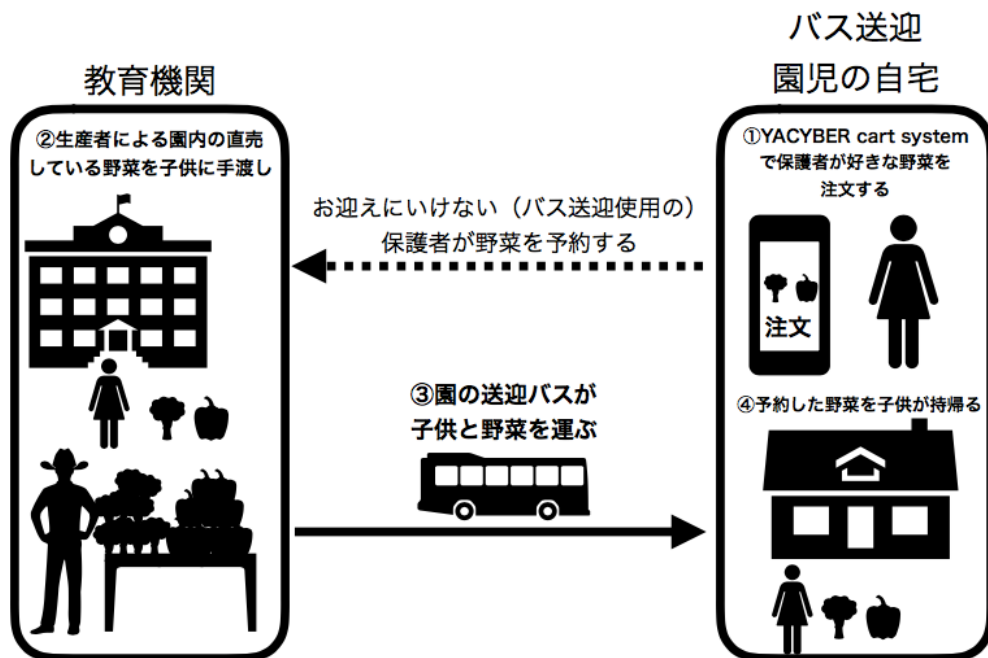

～YACYBER株式会社とは～

【YACYBER事業】

農産物直売所の検索サービス「YACYBER」の開発運営
食と農のお役立ちメディア「やさコレ」の企画運営

【store事業】

無人キャッシュレス農産物直売所「YACYBER store」の企画運営
農業生産者D2Cプラットフォーム「YACYBER store system」の開発、運営

【食育事業】

教育機関向け農業体験予約及び園内農産物直売所「YACYBER kids」の企画運営

会社名：YACYBER株式会社

代表取締役：唐澤太郎

所在地：〒541-0046

大阪府大阪市中央区平野町1-6-9

サービスURL <https://yacyber.jp/>

企業URL <https://yacyber.co.jp/>

【お客様用お問い合わせ先mailアドレス】

support@yacyber.jp